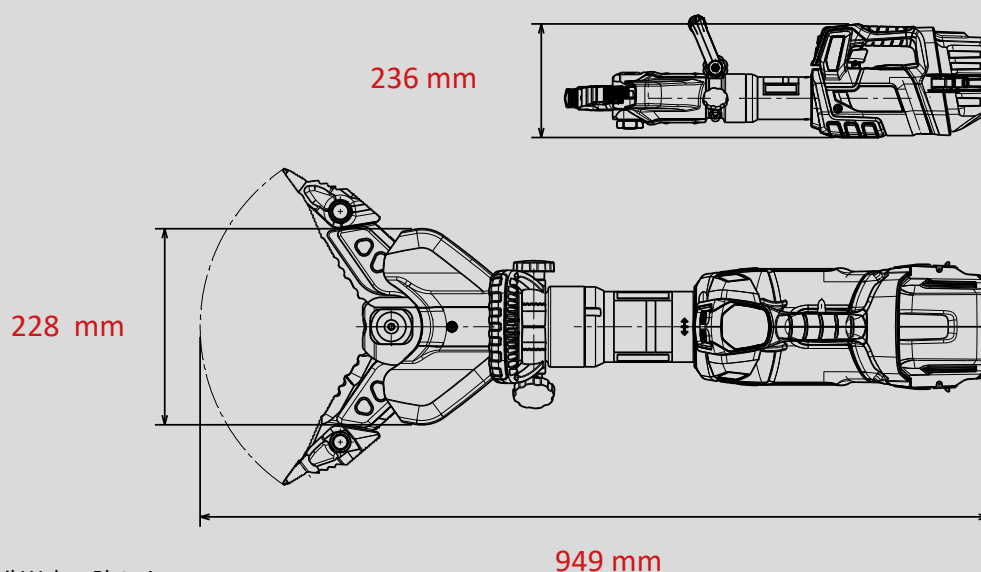

Kombigerät SPS 370 MK2 SMART-FORCE

ID Nummer
1101472

**SMART
FORCE**
MORE THAN A RESCUE TOOL.

-  **18V BATTERY**
-  **POW3R PUMP**
-  **CONNECT**
-  **GRIP**
-  **360° HANDLE**
-  **PEELING**
-  **LED LIGHTS**

Technische Daten

Spreizweite	370 mm
Spreizkraft (im Arbeitsbereich)	35 - 783 kN
Öffnungsweite	295 mm
Zugweite (mit Adapter)	405 mm
Max. Zugkraft	57 kN
Gewicht (einsatzbereit)	20,1 kg
Abmessungen (LxBxH)	949 x 236 x 228 mm
EN-Schneidleistung (EN 13204)	1I-2J-3H-4J-5I
NFPA-Schneidklasse (NFPA 1936)	A7-B8-C7-D8-E8-F5